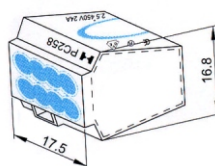

### Dimensões

PC-252

PC-253

PC-254

PC-255

PC-258

\* medidas em mm

Modelo	Cor	Portas	mm <sup>2</sup>	Tensão
PC-252	Vermelho	2	Todos os fios até 2.5 mm <sup>2</sup>	600V - UL 450V - VDE
PC-253	Laranja	3	Todos os fios até 2.5 mm <sup>2</sup>	600V - UL 450V - VDE
PC-254	Amarelo	4	Todos os fios até 2.5 mm <sup>2</sup>	600V - UL 450V - VDE
PC-255	Cinza	5	Todos os fios até 2.5 mm <sup>2</sup>	600V - UL 450V - VDE
PC-258	Preto	8	Todos os fios até 2.5 mm <sup>2</sup>	600V - UL 450V - VDE