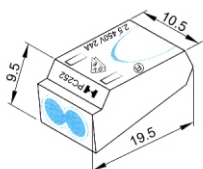

### Dimensões

PC-252

PC-253

PC-254

PC-255

PC-258

\* medidas em mm

Modelo	Cor	Portas	mm <sup>2</sup>	Tensão
PC-252	Vermelho	2	Todos os fios até 2.5 mm <sup>2</sup>	600V - UL 450V - VDE
PC-253	Laranja	3	Todos os fios até 2.5 mm <sup>2</sup>	600V - UL 450V - VDE
PC-254	Amarelo	4	Todos os fios até 2.5 mm <sup>2</sup>	600V - UL 450V - VDE
PC-255	Cinza	5	Todos os fios até 2.5 mm <sup>2</sup>	600V - UL 450V - VDE
PC-258	Preto	8	Todos os fios até 2.5 mm <sup>2</sup>	600V - UL 450V - VDE