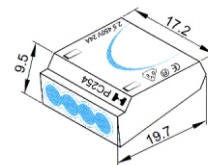

### Dimensões

PC-252

PC-253

PC-254

PC-255

PC-258

\* medidas em mm

Modelo	Cor	Portas	mm <sup>2</sup>	Tensão
PC-252	Vermelho	2	Todos os fios até 2.5 mm <sup>2</sup>	600V - UL 450V - VDE
PC-253	Laranja	3	Todos os fios até 2.5 mm <sup>2</sup>	600V - UL 450V - VDE
PC-254	Amarelo	4	Todos os fios até 2.5 mm <sup>2</sup>	600V - UL 450V - VDE
PC-255	Cinza	5	Todos os fios até 2.5 mm <sup>2</sup>	600V - UL 450V - VDE
PC-258	Preto	8	Todos os fios até 2.5 mm <sup>2</sup>	600V - UL 450V - VDE