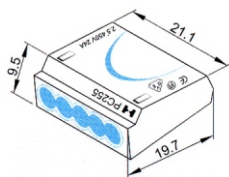

### Dimensões

PC-252

PC-253

PC-254

PC-255

PC-258

\* medidas em mm

Modelo	Cor	Portas	mm <sup>2</sup>	Tensão
PC-252	Vermelho	2	Todos os fios até 2.5 mm <sup>2</sup>	600V - UL 450V - VDE
PC-253	Laranja	3	Todos os fios até 2.5 mm <sup>2</sup>	600V - UL 450V - VDE
PC-254	Amarelo	4	Todos os fios até 2.5 mm <sup>2</sup>	600V - UL 450V - VDE
PC-255	Cinza	5	Todos os fios até 2.5 mm <sup>2</sup>	600V - UL 450V - VDE
PC-258	Preto	8	Todos os fios até 2.5 mm <sup>2</sup>	600V - UL 450V - VDE