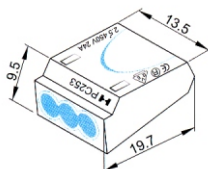

### Dimensões

PC-252

PC-253

PC-254

PC-255

PC-258

\* medidas em mm

Modelo	Cor	Portas	mm <sup>2</sup>	Tensão
PC-252	Vermelho	2	Todos os fios até 2.5 mm <sup>2</sup>	600V - UL 450V - VDE
PC-253	Laranja	3	Todos os fios até 2.5 mm <sup>2</sup>	600V - UL 450V - VDE
PC-254	Amarelo	4	Todos os fios até 2.5 mm <sup>2</sup>	600V - UL 450V - VDE
PC-255	Cinza	5	Todos os fios até 2.5 mm <sup>2</sup>	600V - UL 450V - VDE
PC-258	Preto	8	Todos os fios até 2.5 mm <sup>2</sup>	600V - UL 450V - VDE